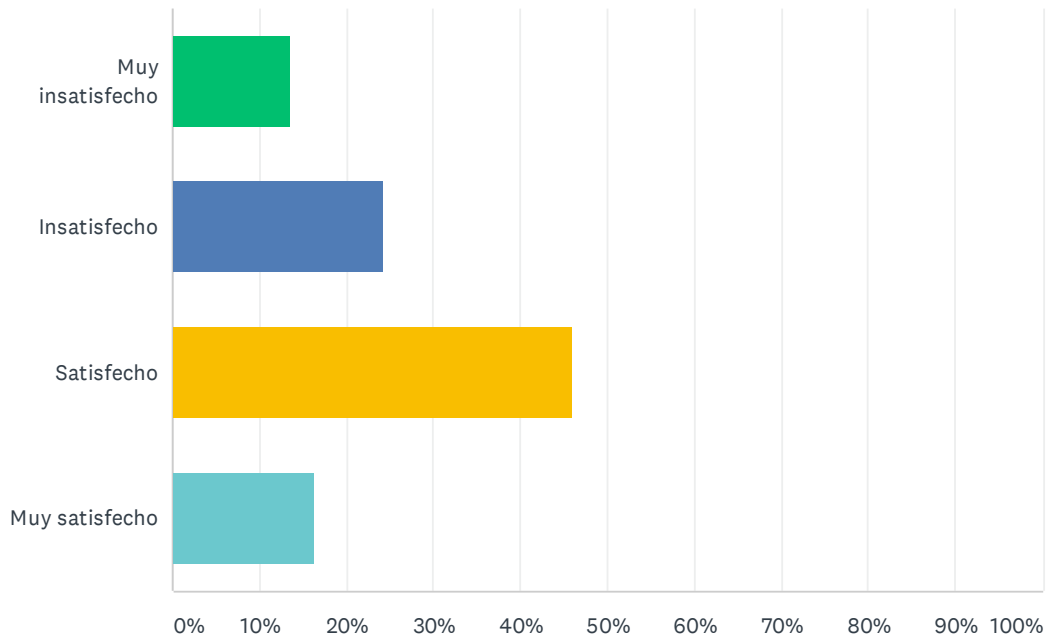

Q9 ¿Cómo calificaría su satisfacción general con el Superintendente del Distrito Escolar del Condado de Blaine?

Answered: 37 Skipped: 20

ANSWER CHOICES	RESPONSES
Muy insatisfecho	13.51% 5
Insatisfecho	24.32% 9
Satisfecho	45.95% 17
Muy satisfecho	16.22% 6
TOTAL	37