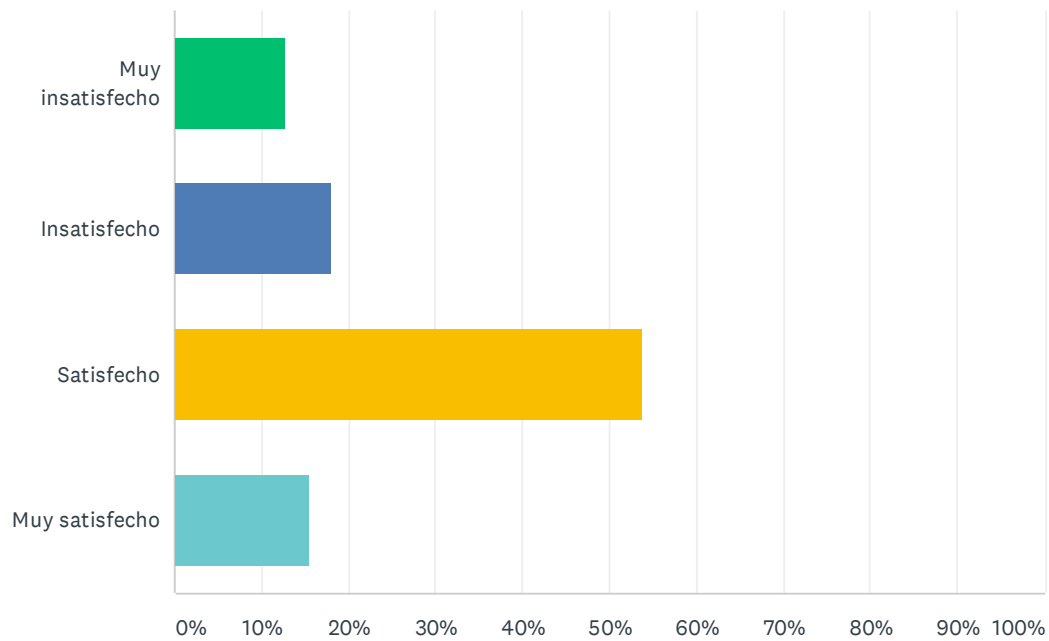

Q3 ¿Cómo calificaría su satisfacción general con el Distrito Escolar del Condado de Blaine?

Answered: 48 Skipped: 9

ANSWER CHOICES	RESPONSES
Muy insatisfecho	10.42% 5
Insatisfecho	14.58% 7
Satisfecho	58.33% 28
Muy satisfecho	16.67% 8
TOTAL	48

Q6 ¿Cómo calificaría su satisfacción general con la Junta Directiva del Distrito Escolar del Condado de Blaine?

Answered: 39 Skipped: 18

ANSWER CHOICES	RESPONSES
Muy insatisfecho	12.82% 5
Insatisfecho	17.95% 7
Satisfecho	53.85% 21
Muy satisfecho	15.38% 6
TOTAL	39