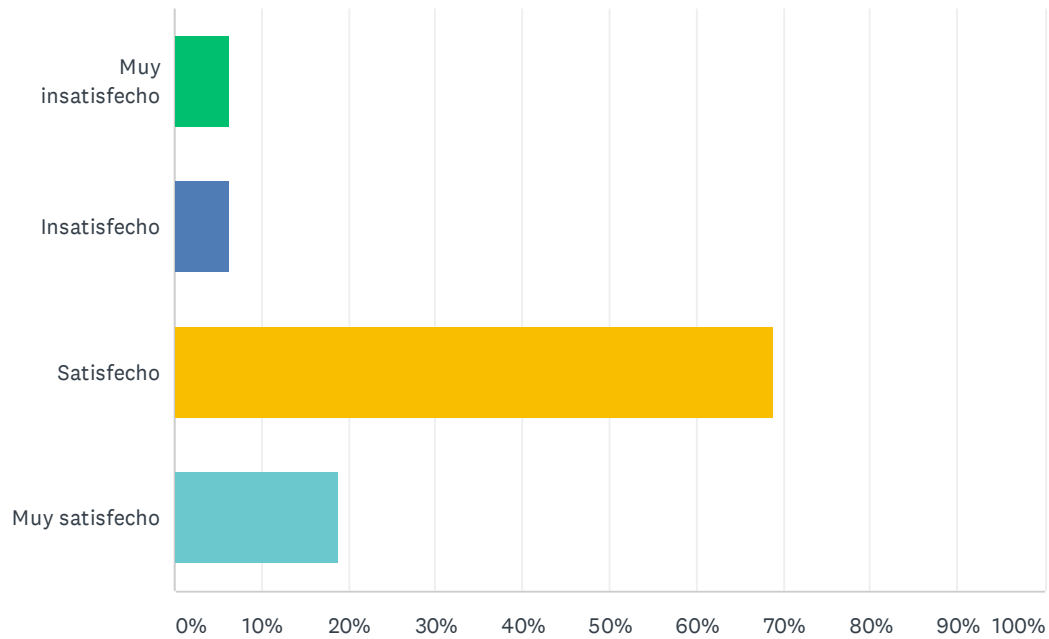

Q18 ¿Qué tan bien prepara el Distrito Escolar del Condado de Blaine a sus estudiantes para la vida después de completar el 12º grado?

Answered: 32 Skipped: 25

ANSWER CHOICES	RESPONSES
Muy insatisfecho	6.25% 2
Insatisfecho	6.25% 2
Satisfecho	68.75% 22
Muy satisfecho	18.75% 6
TOTAL	32