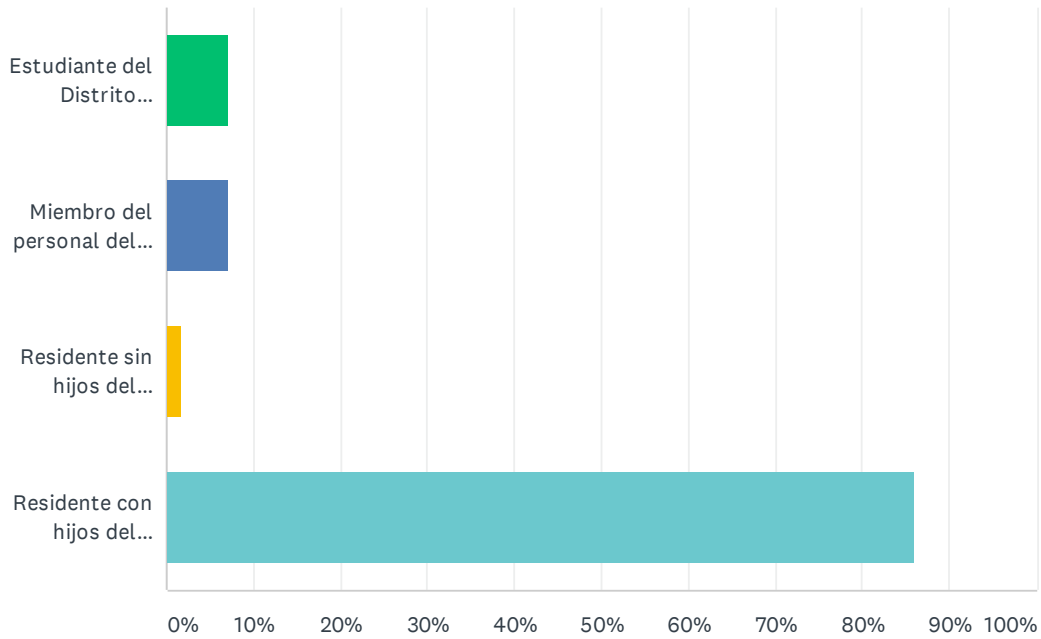

Q1 Soy:

Answered: 57 Skipped: 0

ANSWER CHOICES	RESPONSES	
Estudiante del Distrito Escolar del Condado de Blaine	7.02%	4
Miembro del personal del Distrito Escolar del Condado de Blaine	7.02%	4
Residente sin hijos del Distrito Escolar del Condado de Blaine	1.75%	1
Residente con hijos del Distrito Escolar del Condado de Blaine	85.96%	49
Total Respondents: 57		

Q2 Vivo:

Answered: 57 Skipped: 0

ANSWER CHOICES	RESPONSES	
En Carey/Picabo	8.77%	5
En Bellevue/South Valley	12.28%	7
En Hailey/Mid-Valley	56.14%	32
En Ketchum/North Valley	19.30%	11
Fuera del Condado de Blaine	3.51%	2
TOTAL		57