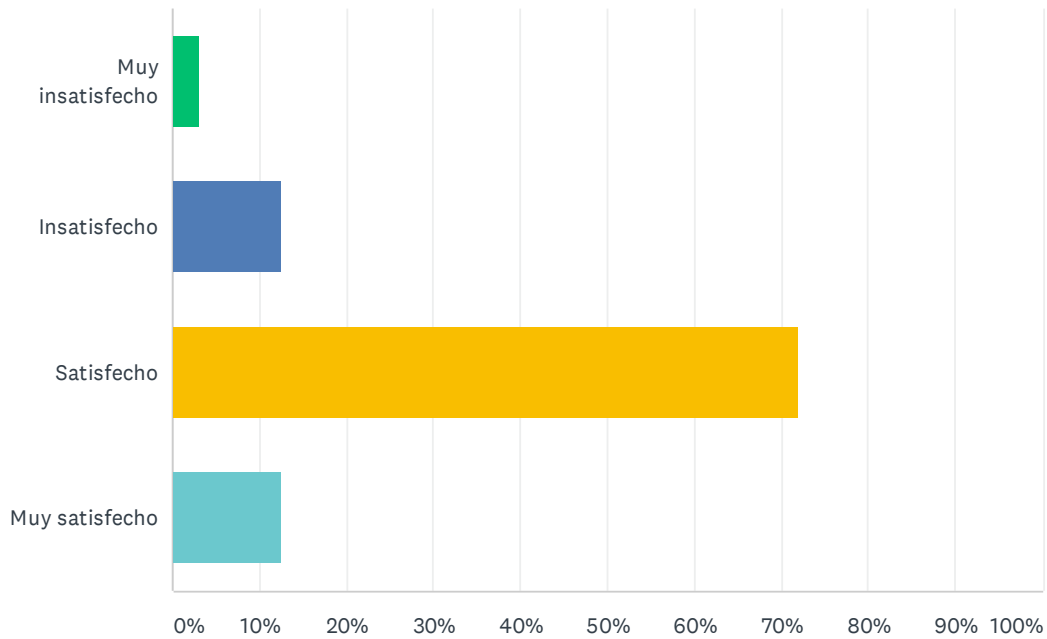

Q15 ¿Cómo calificaría su satisfacción general con el currículo del Distrito Escolar del Condado de Blaine?

Answered: 32 Skipped: 25

ANSWER CHOICES	RESPONSES
Muy insatisfecho	3.13% 1
Insatisfecho	12.50% 4
Satisfecho	71.88% 23
Muy satisfecho	12.50% 4
TOTAL	32