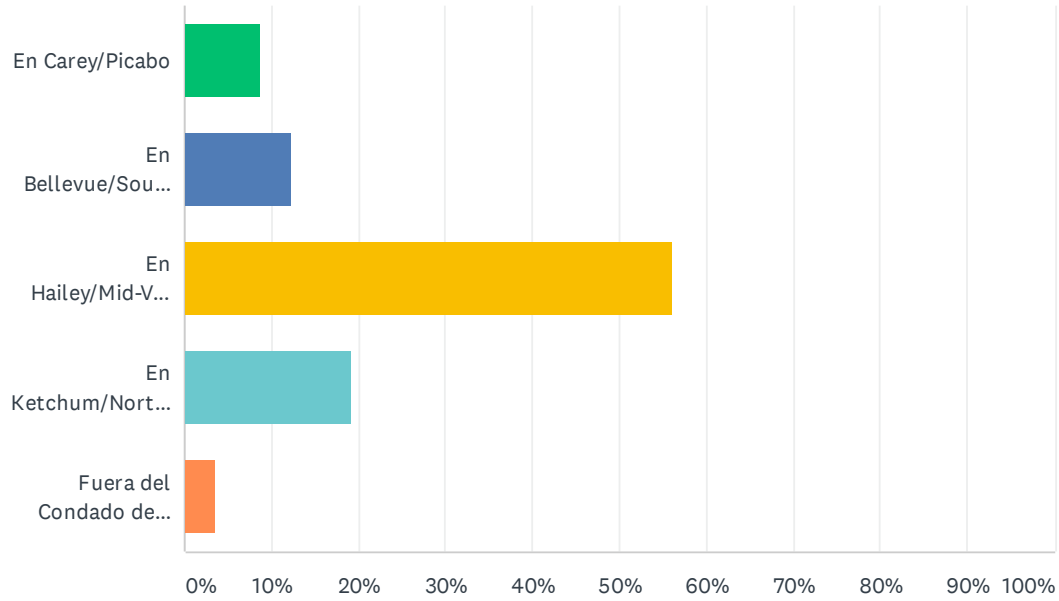

Q1 Soy:

Answered: 57 Skipped: 0

ANSWER CHOICES	RESPONSES	
Estudiante del Distrito Escolar del Condado de Blaine	7.02%	4
Miembro del personal del Distrito Escolar del Condado de Blaine	7.02%	4
Residente sin hijos del Distrito Escolar del Condado de Blaine	1.75%	1
Residente con hijos del Distrito Escolar del Condado de Blaine	85.96%	49
Total Respondents: 57		

Q2 Vivo:

Answered: 57 Skipped: 0

ANSWER CHOICES	RESPONSES	
En Carey/Picabo	8.77%	5
En Bellevue/South Valley	12.28%	7
En Hailey/Mid-Valley	56.14%	32
En Ketchum/North Valley	19.30%	11
Fuera del Condado de Blaine	3.51%	2
TOTAL		57