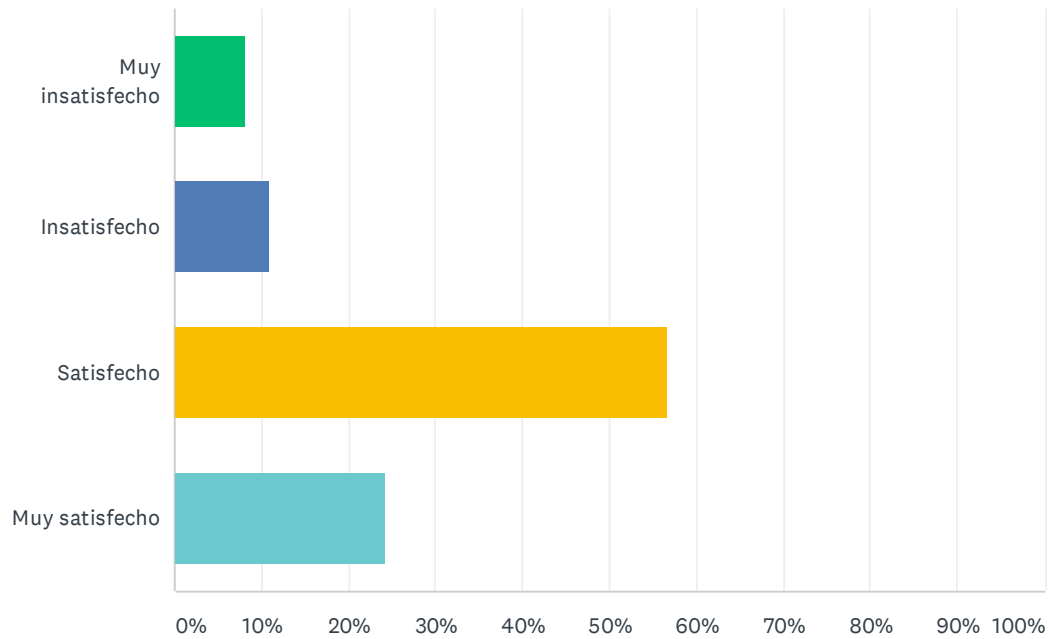

Q12 ¿Cómo calificaría su satisfacción general con las instalaciones del Distrito Escolar del Condado de Blaine?

Answered: 37 Skipped: 20

ANSWER CHOICES	RESPONSES
Muy insatisfecho	8.11% 3
Insatisfecho	10.81% 4
Satisfecho	56.76% 21
Muy satisfecho	24.32% 9
TOTAL	37